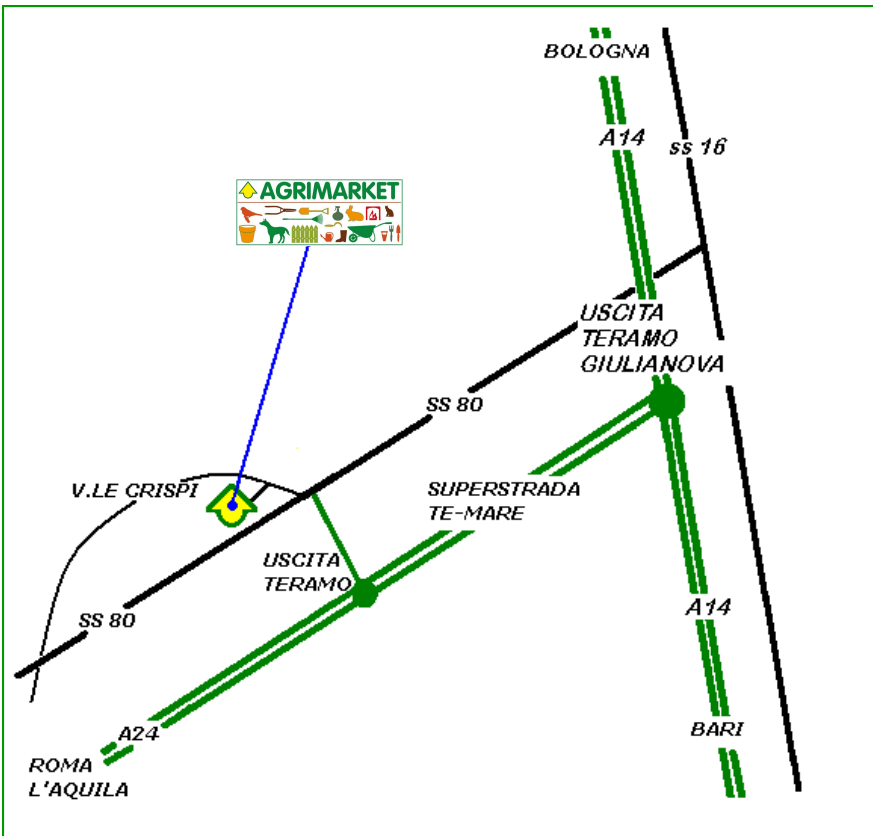

TRIANGOLO

AMERICANA

SELLA E FORO

SELLA E 2 FORI

PARALLELE

ITALIANA

DIRITTA

MAGLIE

CHIUSA

FERROVIA

SPEZZATA

ALPINA

CONTENIMENTO

Agrimarket s.n.c.

Giardinaggio e Agricoltura

C. da Cartecchio 64100 Teramo