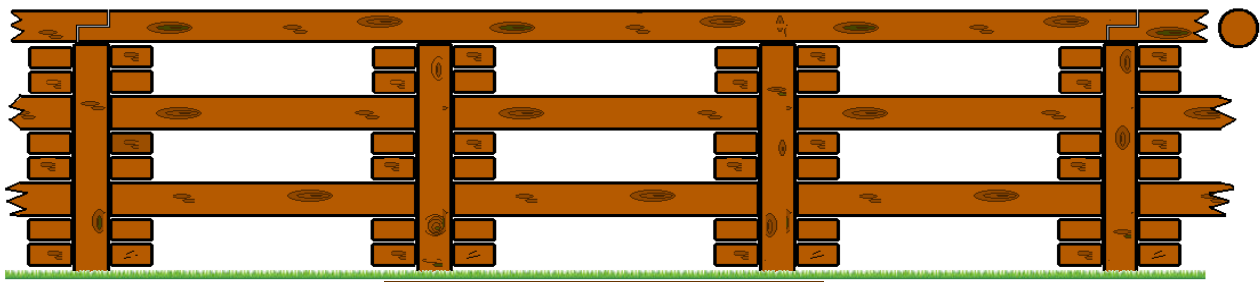

Legno impregnato

La staccionata

www.cucciashop.it www.agrimarket.te.it

Modelli di staccionate realizzate con pali di pino nordico impregnato a pressione in autoclave.

CROCE DI S. ANDREA

CONTINUA

DISCONTINUA

TRIANGOLO

AMERICANA

SELLA E FORO

SELLA E 2 FORI

PARALLELE

ITALIANA

DIRITTA

MAGLIE

CHIUSA

FERROVIA

SPEZZATA

ALPINA

CONTENIMENTO

Agrimarket s.n.c.

Giardinaggio e Agricoltura

C. da Cartecchio 64100 Teramo