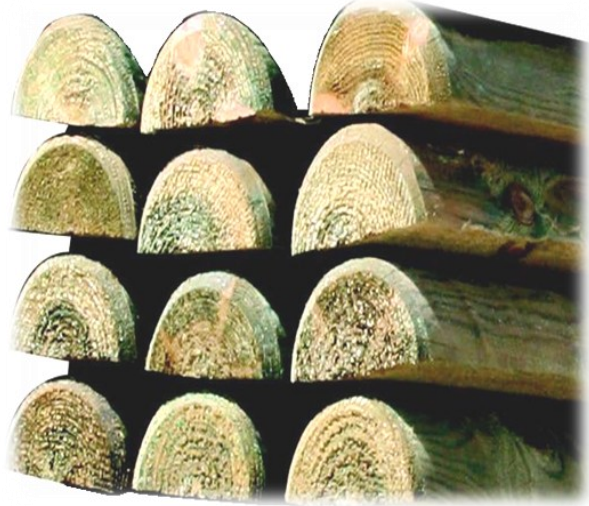

Agrimarket s.n.c.

Giardinaggio e Agricoltura

C. da Cartecchio 64100 Teramo

Tel/fax 0861.211858

Cell. 338.8939956

www.agrimarket.te.it

www.cucciashop.it

info@agrimarket.te.it